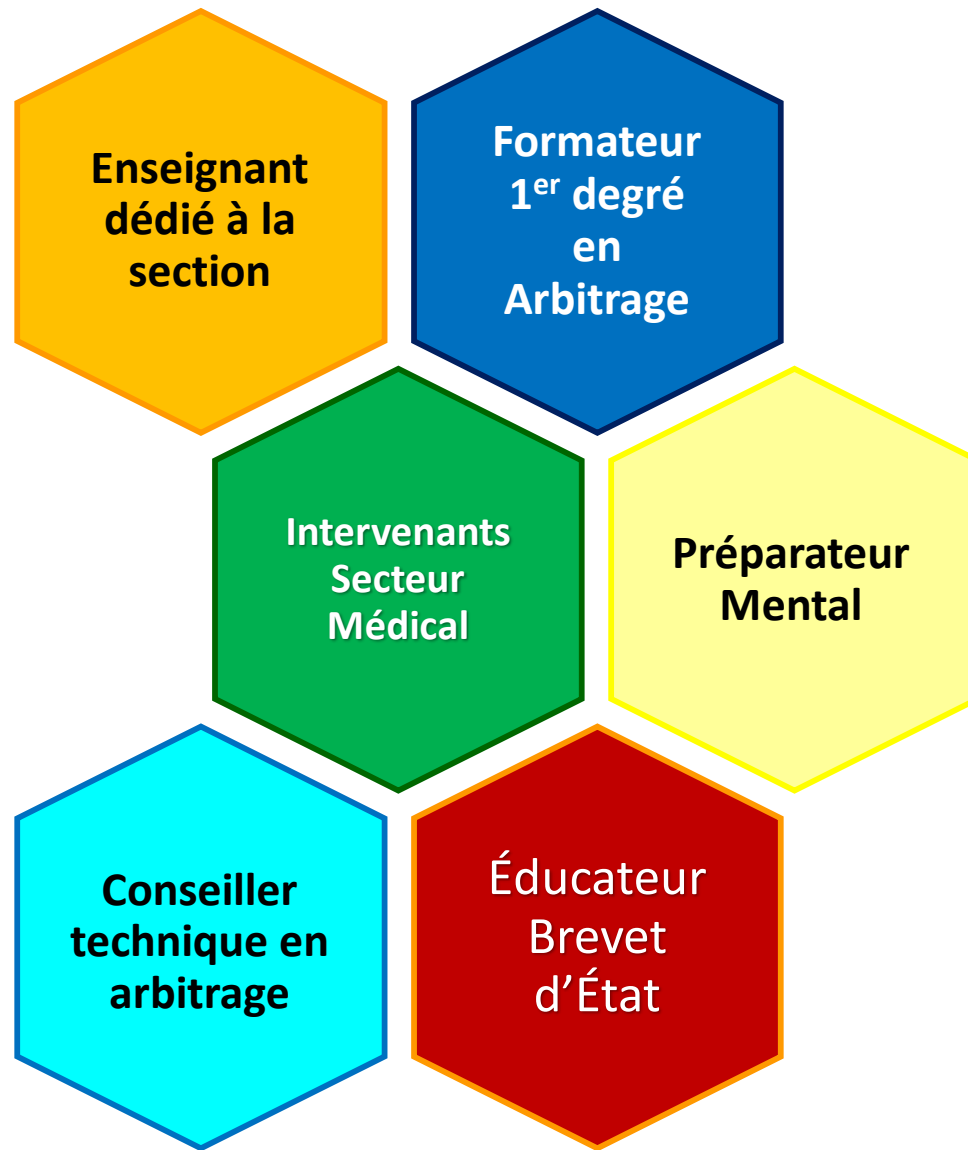

Un encadrement Diplômé